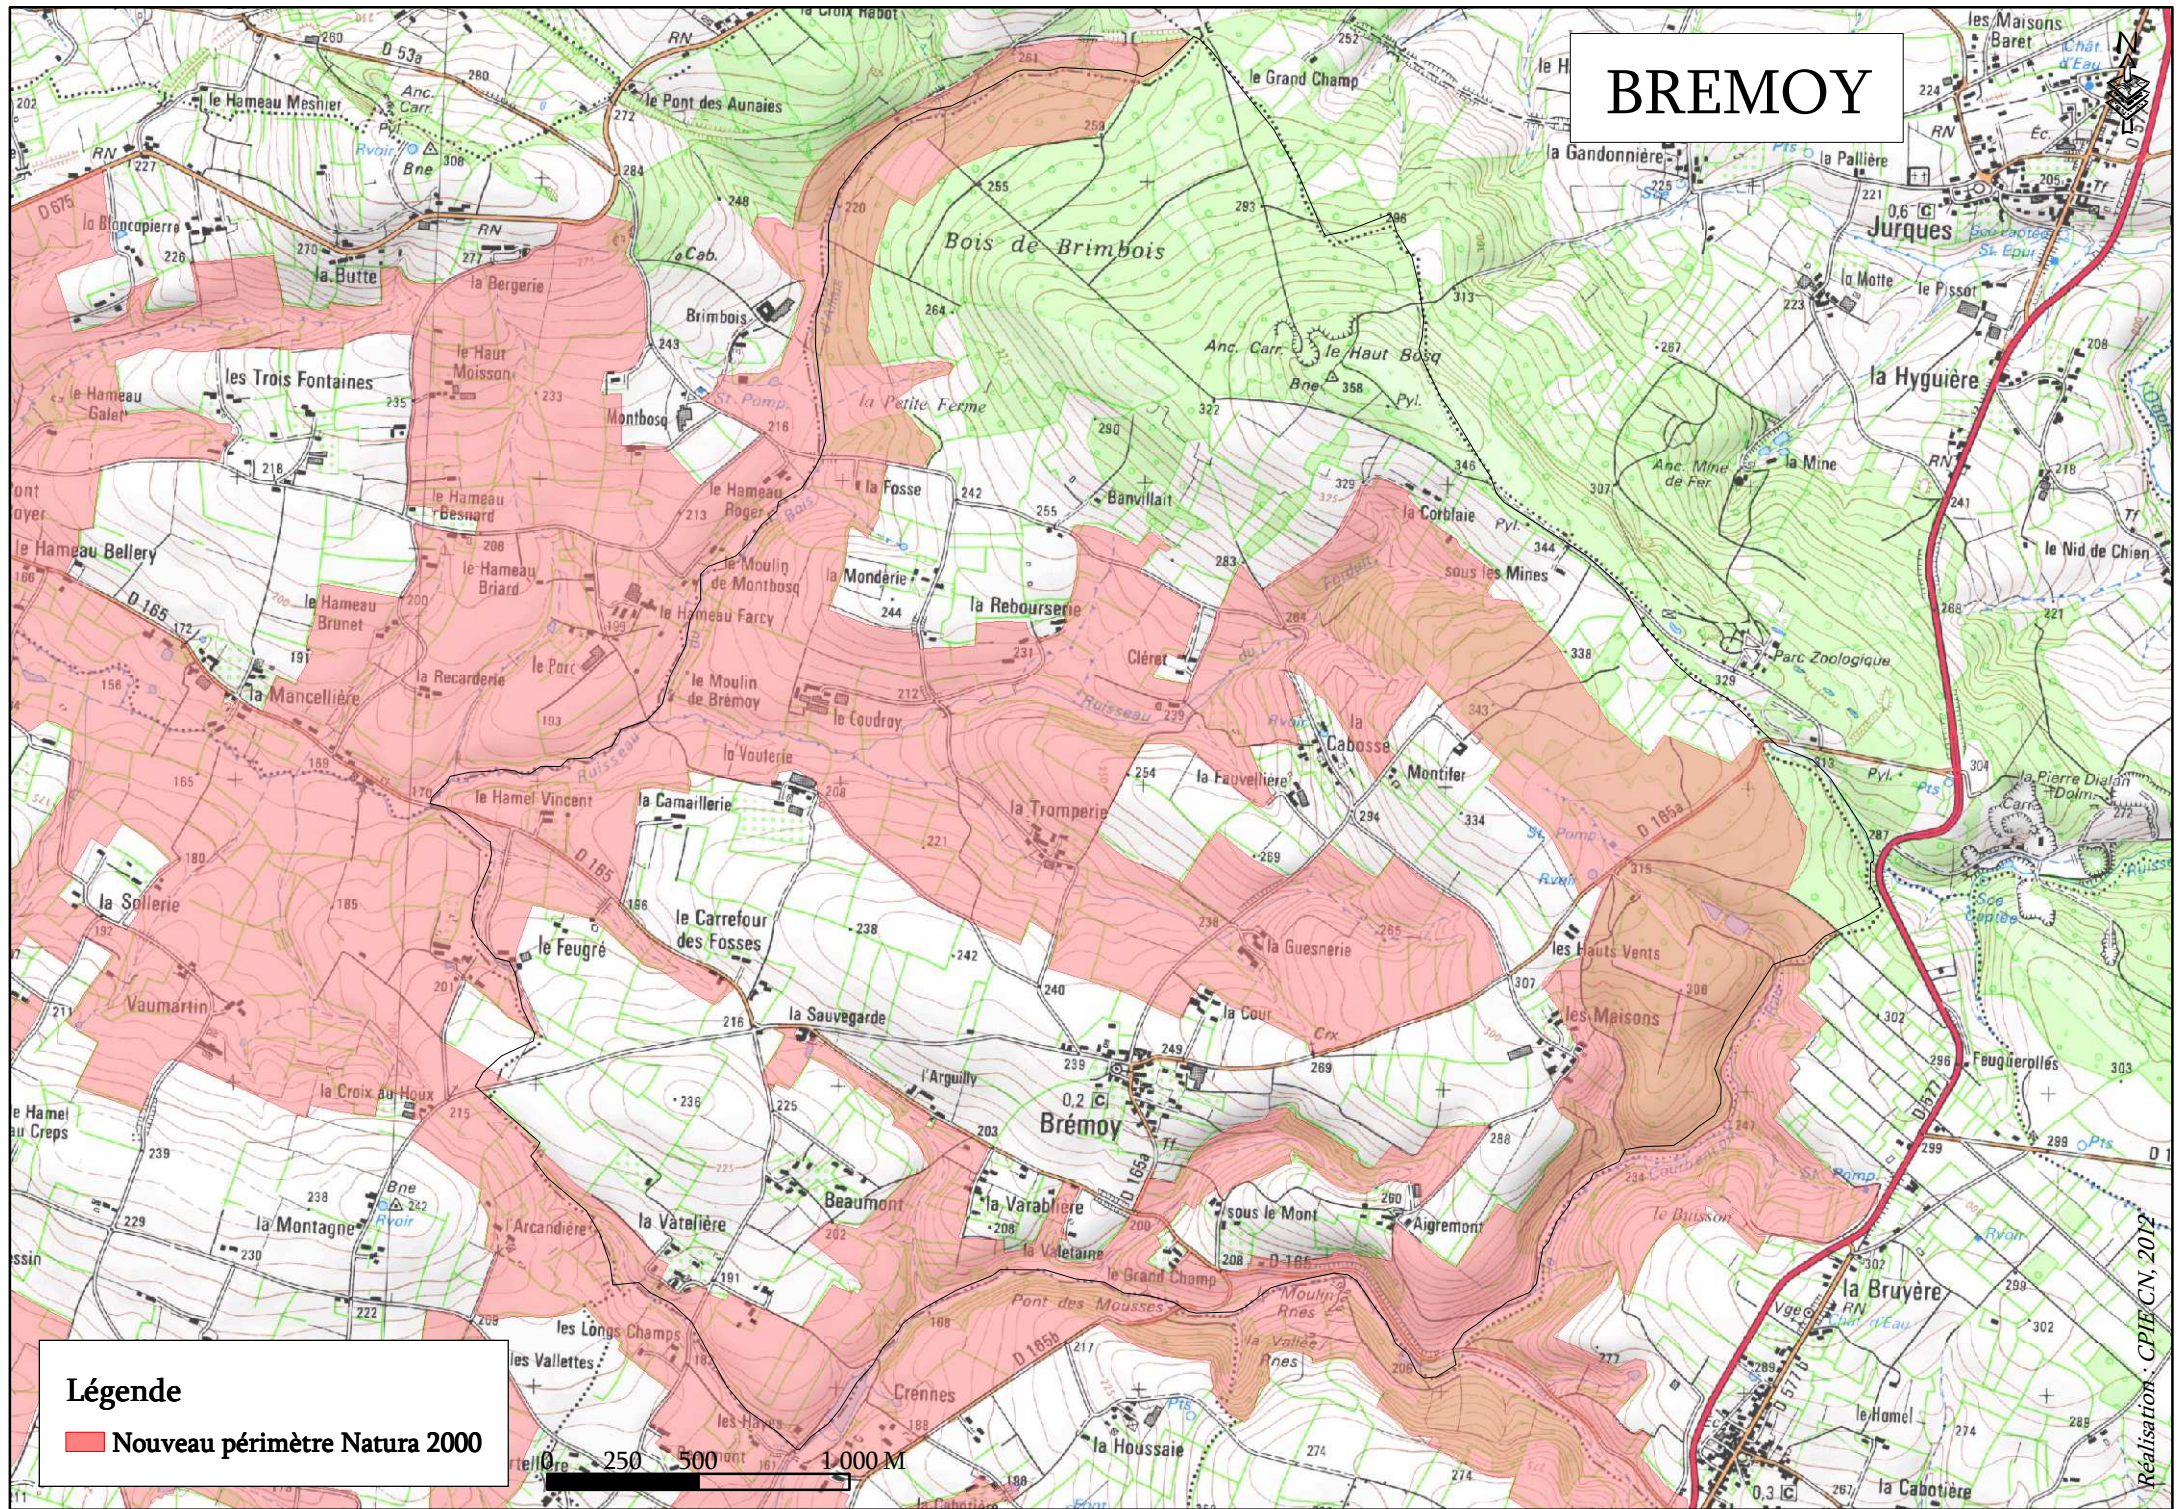

BREMOY

Légende

Nouveau périmètre Natura 2000

0 250 500 1 000 M

Réalisation : CPIE CN, 2012