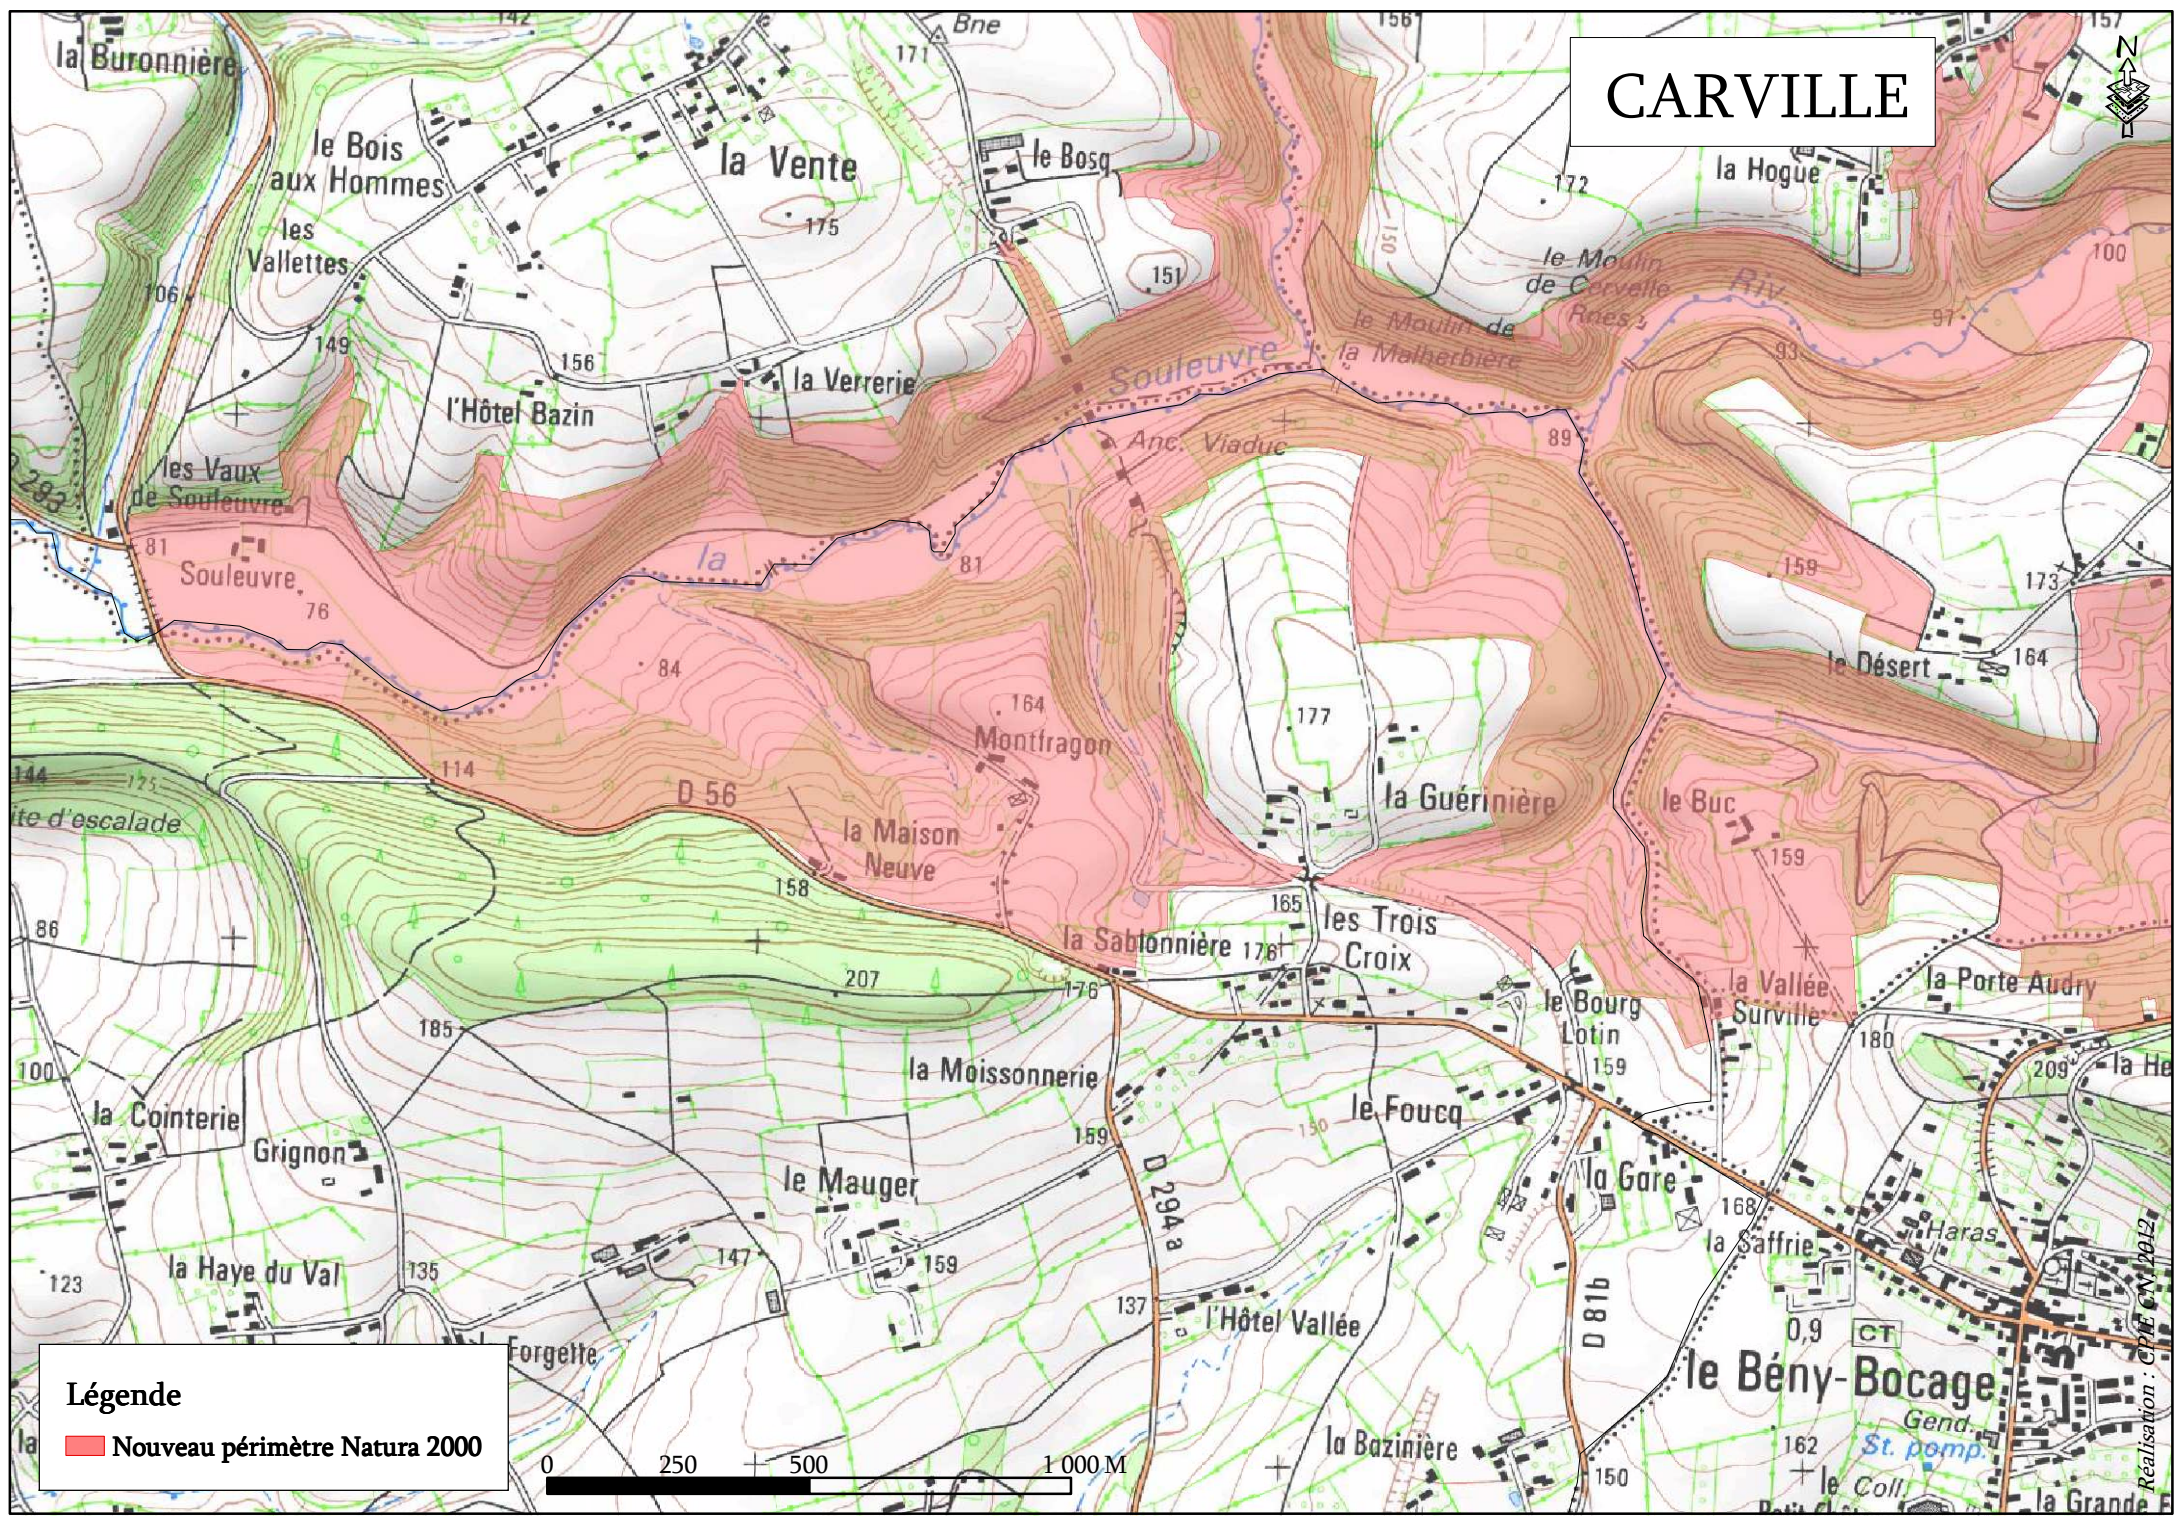

CARVILLE

Légende

 Nouveau périmètre Natura 2000

Realisation : CPE CN 2012