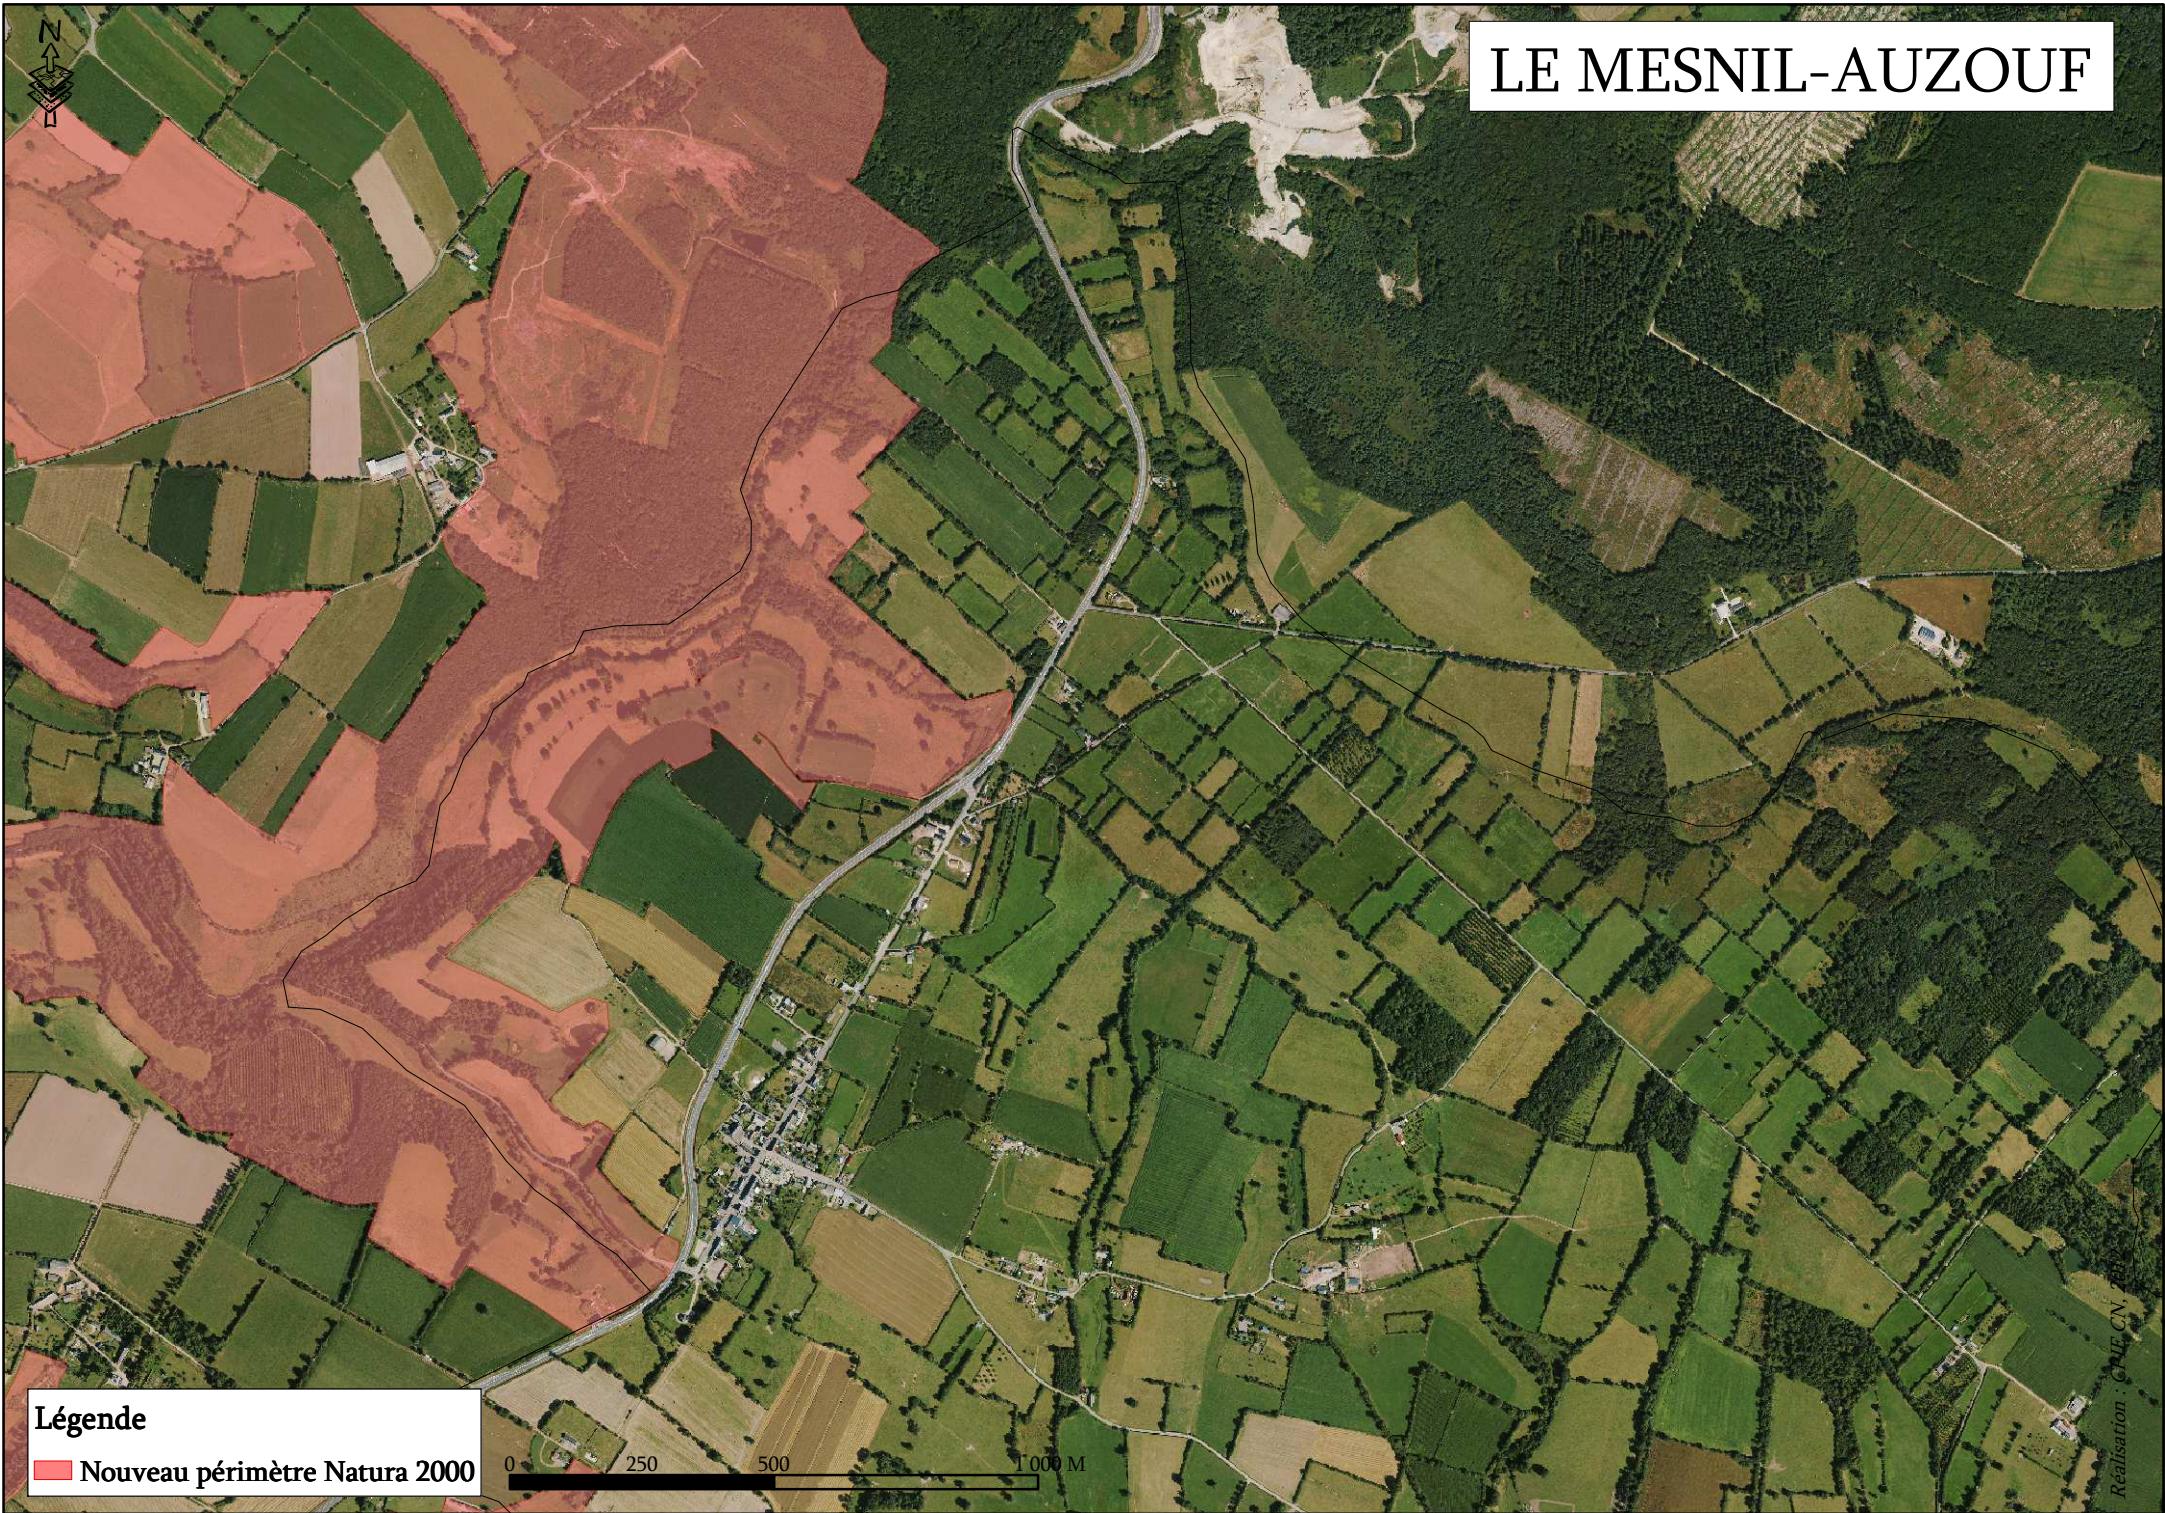

LE MESNIL-AUZOUF

Légende
■ Nouveau périmètre Natura 2000

0 250 500 1000 M

Réalisation : C. P. E. C. N.