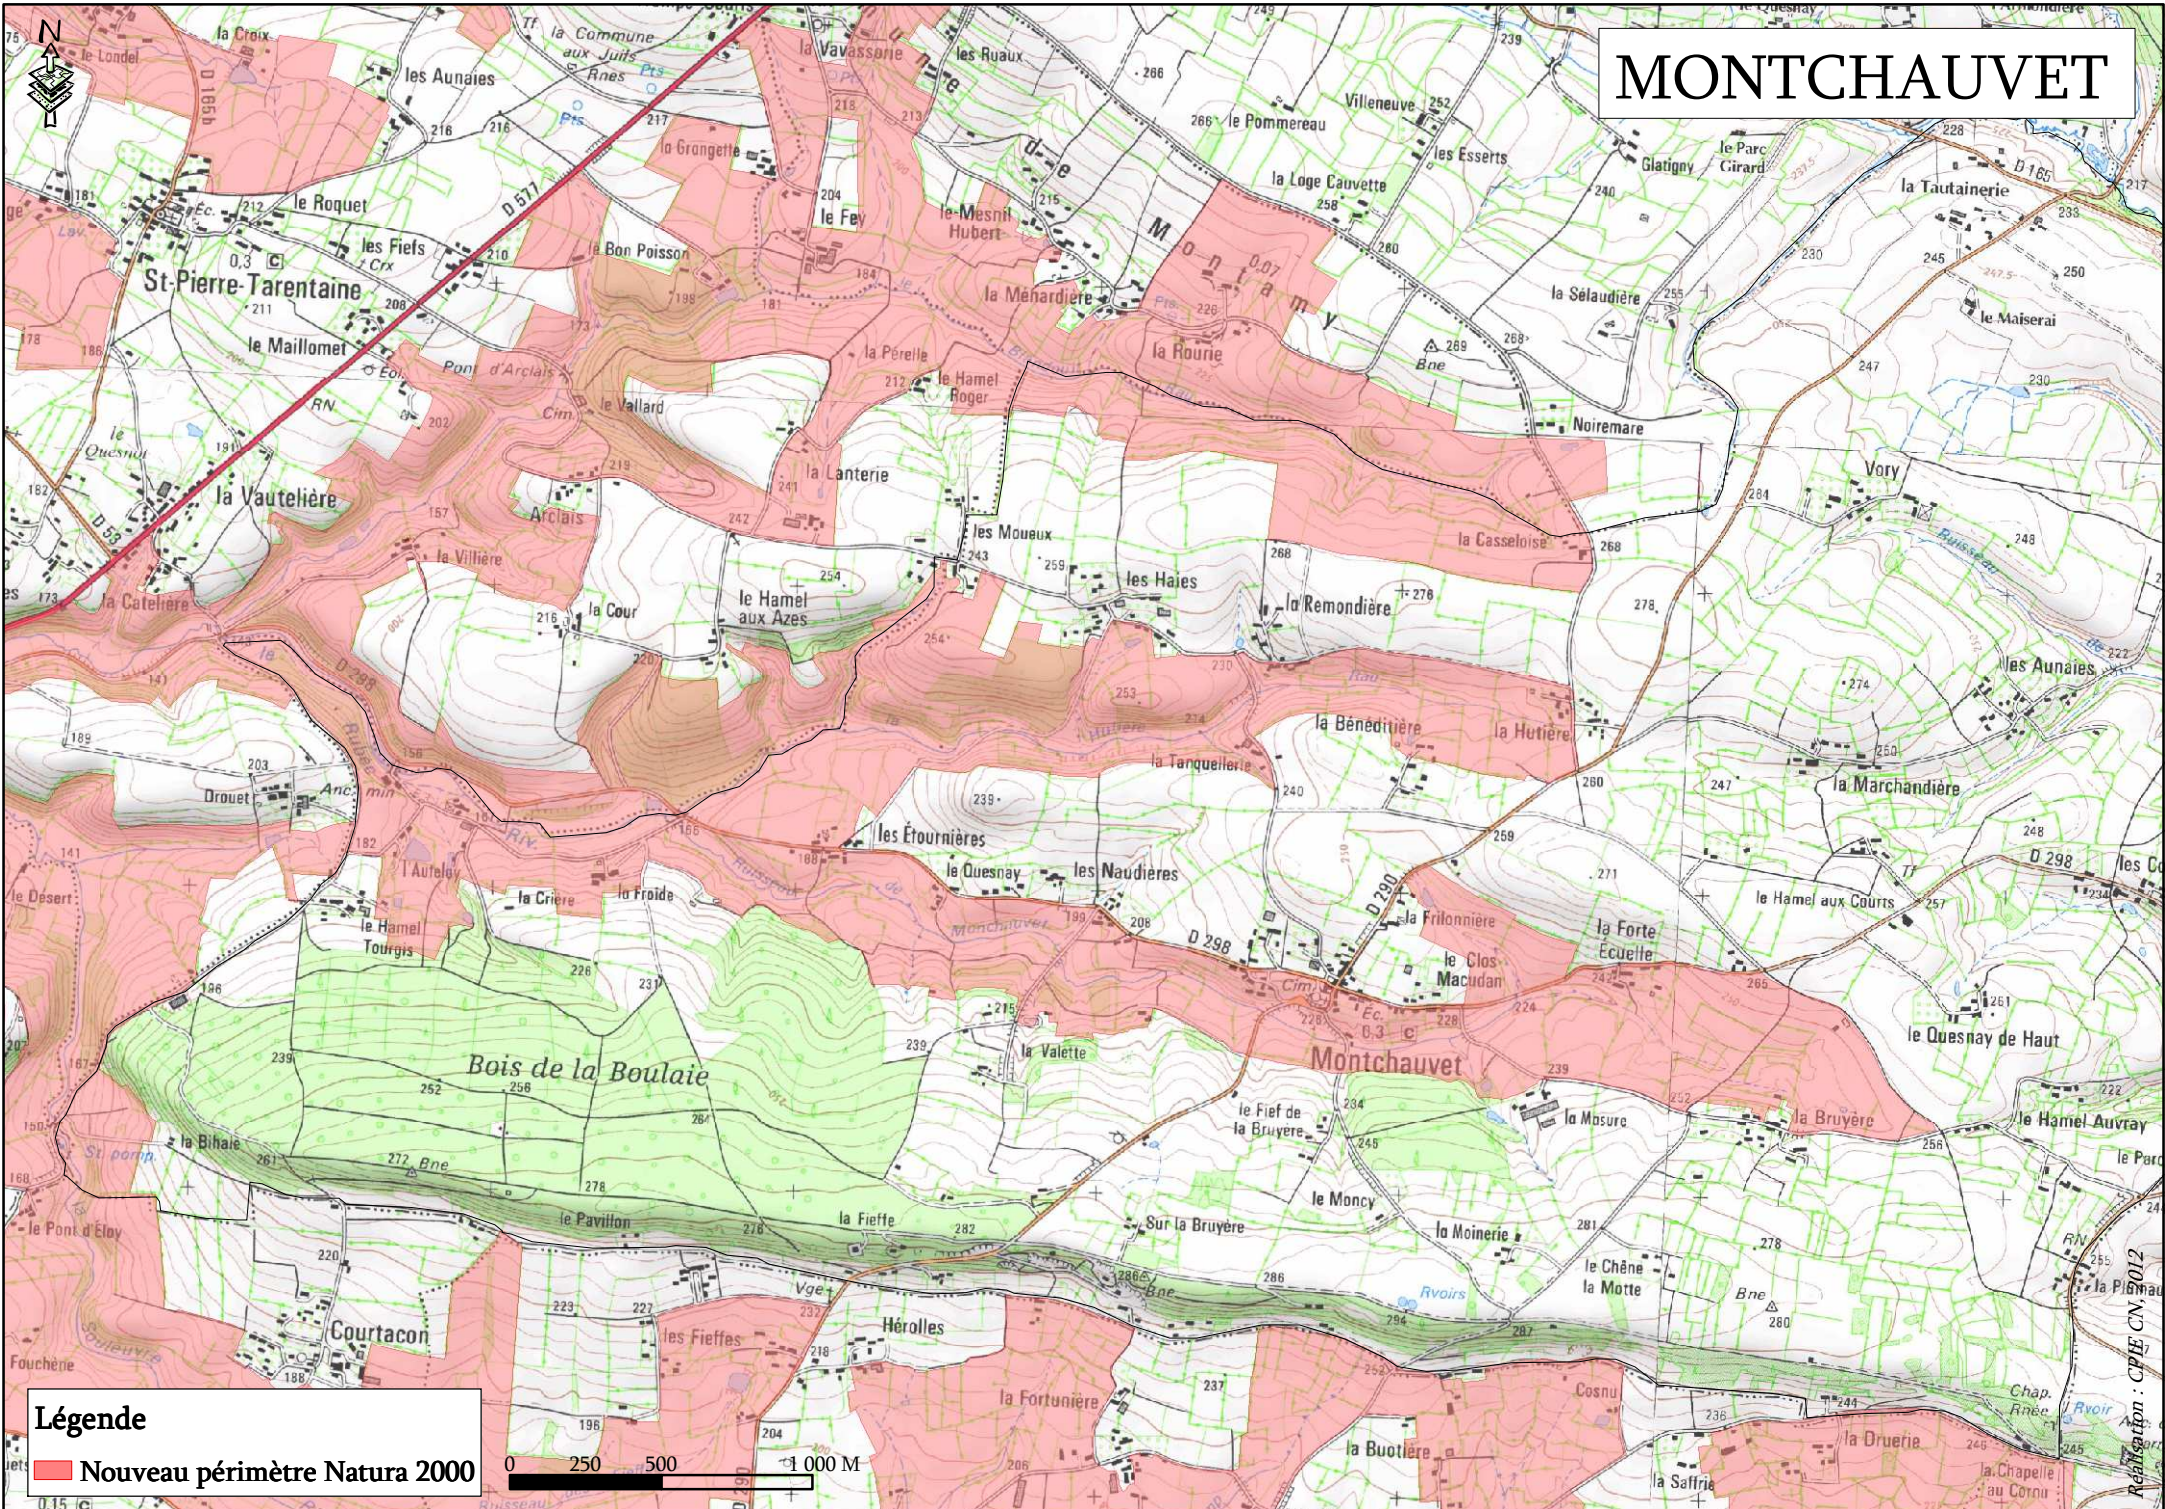

MONTCHAUVET

Légende

Nouveau périmètre Natura 2000

0 250 500 1 000 M

Réalisation : CPE CN 2012