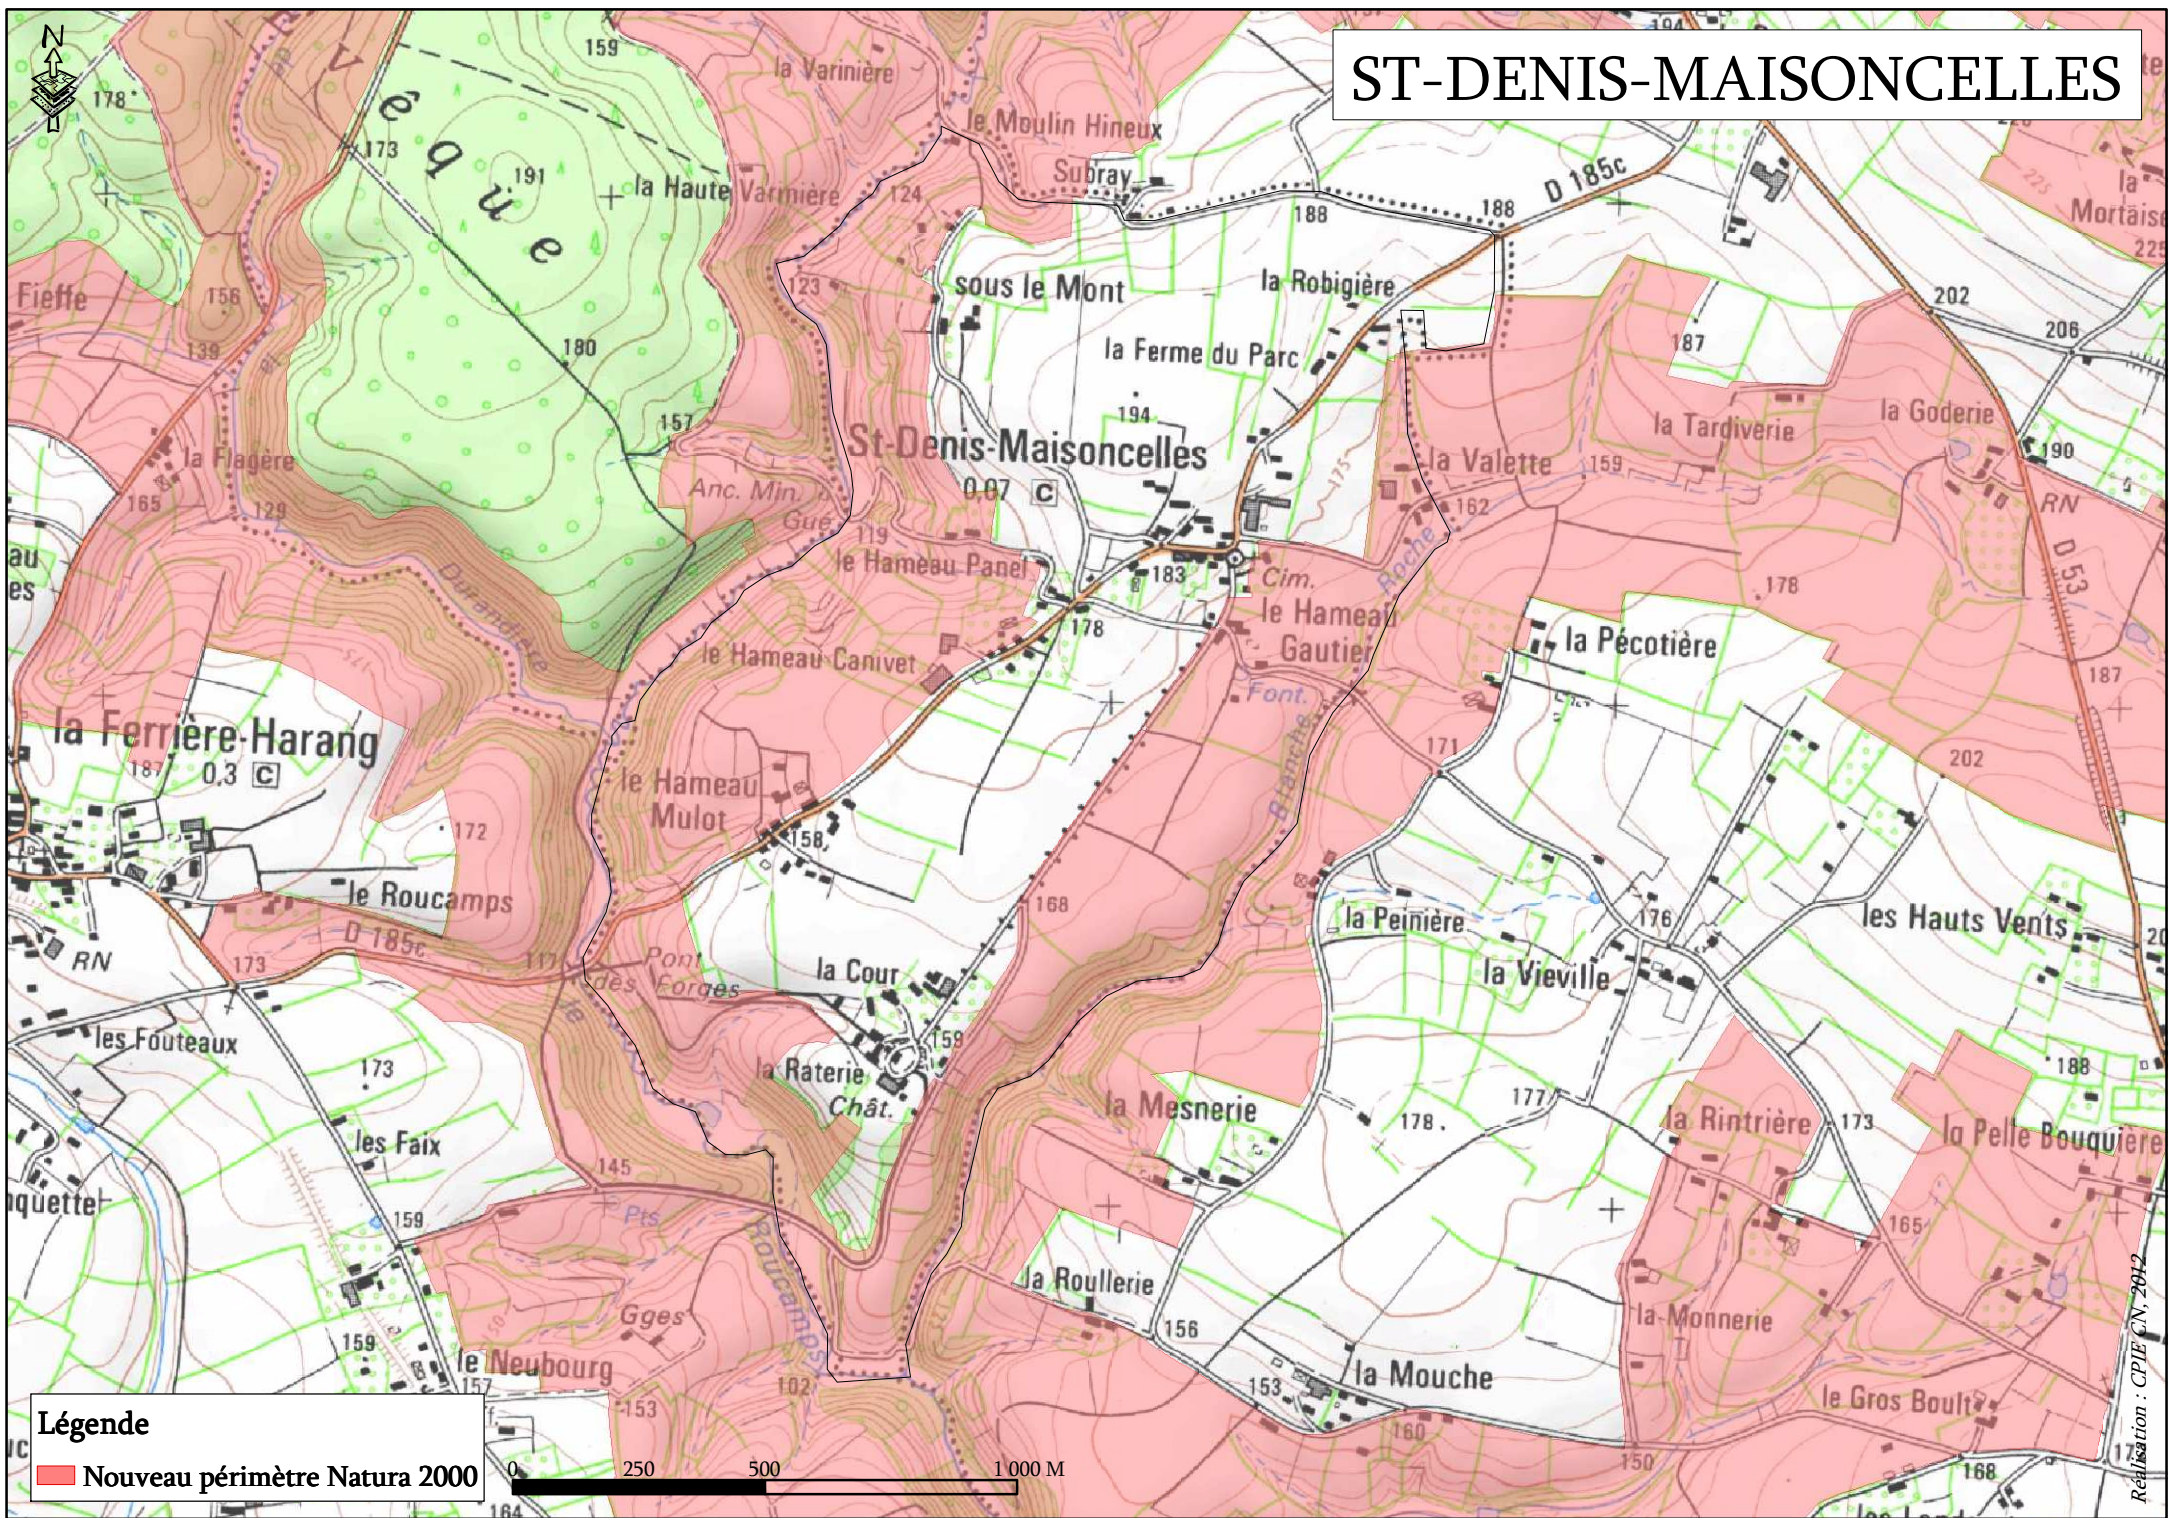

# ST-DENIS-MAISONCELLES

## Légende

■ Nouveau périmètre Natura 2000

0 250 500 1000 M