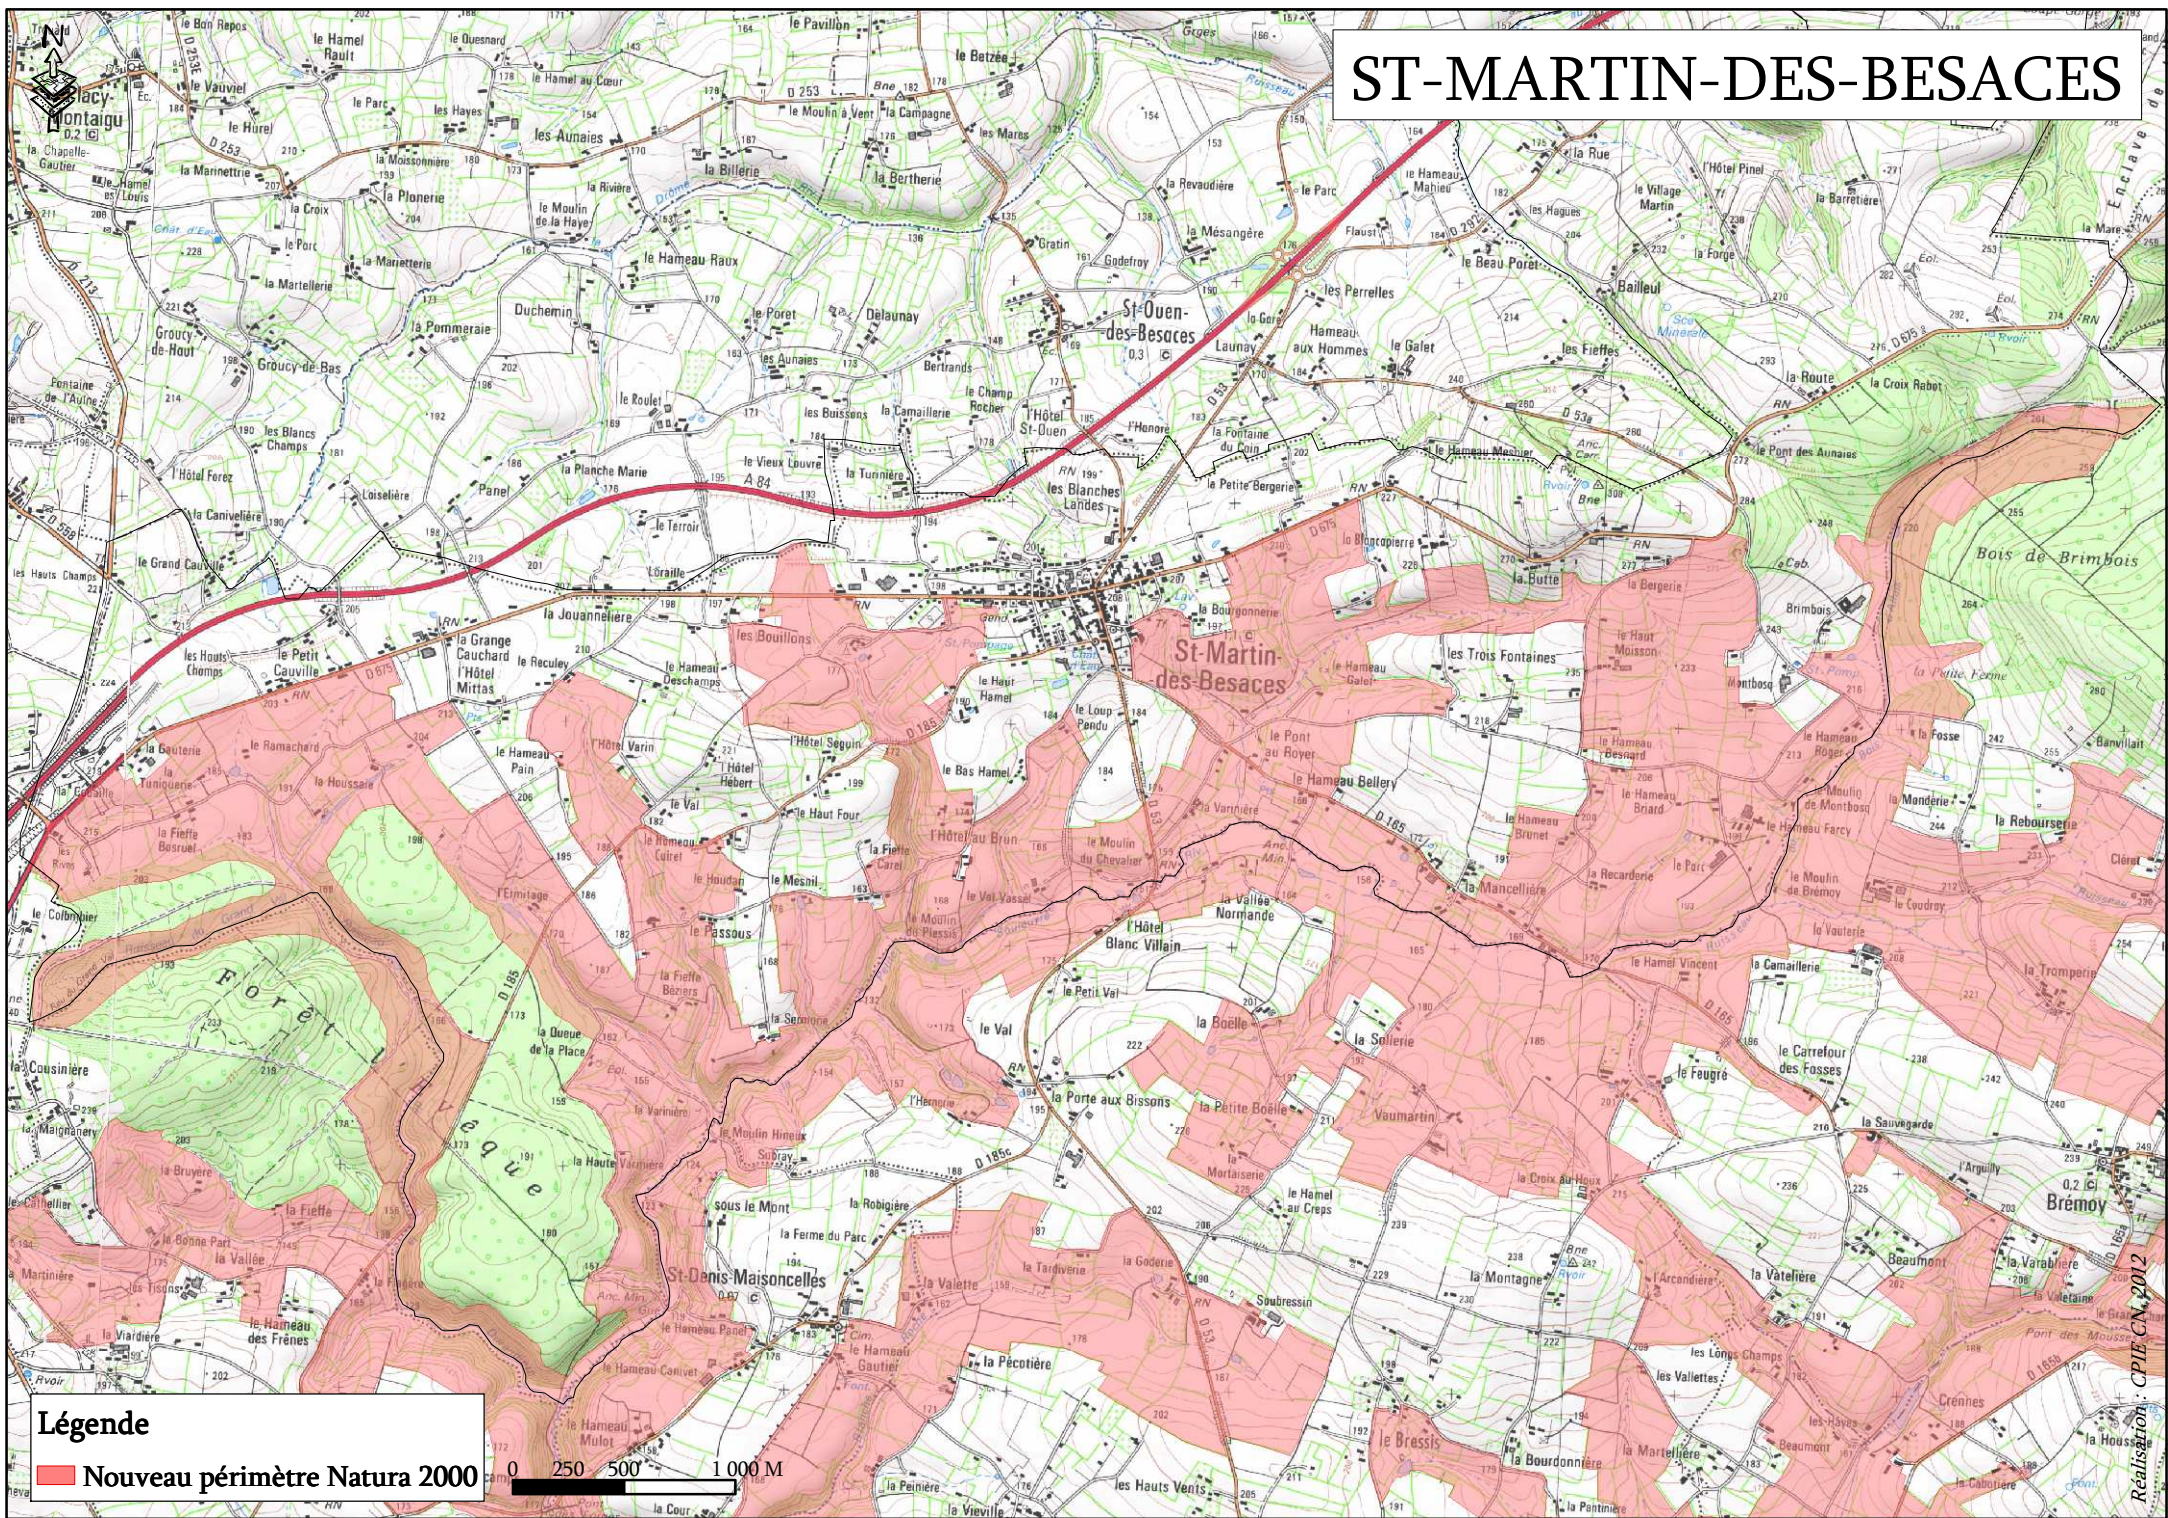

ST-MARTIN-DES-BESACES

Légende

 Nouveau périmètre Natura 2000

0 250 500 1 000 M